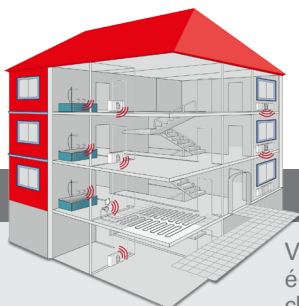

Pour une meilleure compréhension du répartiteur électronique OPTICA RF

Votre appartement se trouve désormais équipé de répartiteurs électroniques de frais de chauffage Techem radiofréquence.

Ce répartiteur présente les avantages suivants :

- Calcul précis de votre consommation, radiateur par radiateur
- Pratiquement pas d'influence des sources extérieures de chaleur (soleil, chauffage d'appoint,...) lesquelles auraient pu provoquer des enregistrements supplémentaires
- Reconnaissance été et hiver
- Lecture précise de votre consommation avec un affichage digital permanent, évitant ainsi tout risque d'erreur de relevés et les contestations pouvant en résulter
- Peu avant notre visite, l'affichage aura automatiquement été remis à zéro pour la nouvelle période à la date fixe convenue de commun accord et mémorisée dans l'appareil
- Les données mémorisées seront lues annuellement sans pénétrer dans votre logement

L'affichage digital sur chaque répartiteur se présente comme suit :

Première indication :
→ valeur de la consommation actuelle

Seconde indication :
→ valeur de la consommation de l'année précédente

Troisième indication :
→ Numéro d'identification de l'appareil